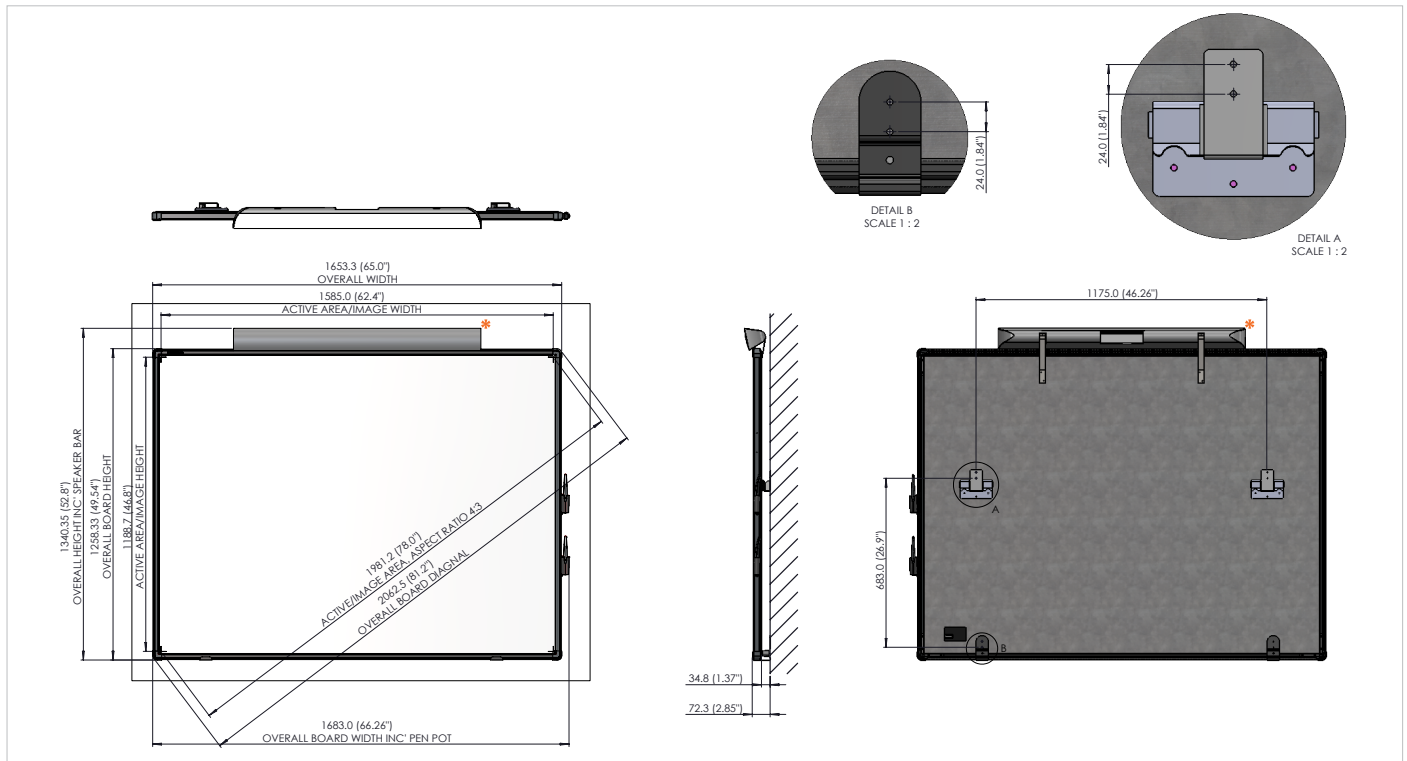

78"

88"

*Promethean ActivSoundBar NO se incluye con la compra de ActivBoard Touch.