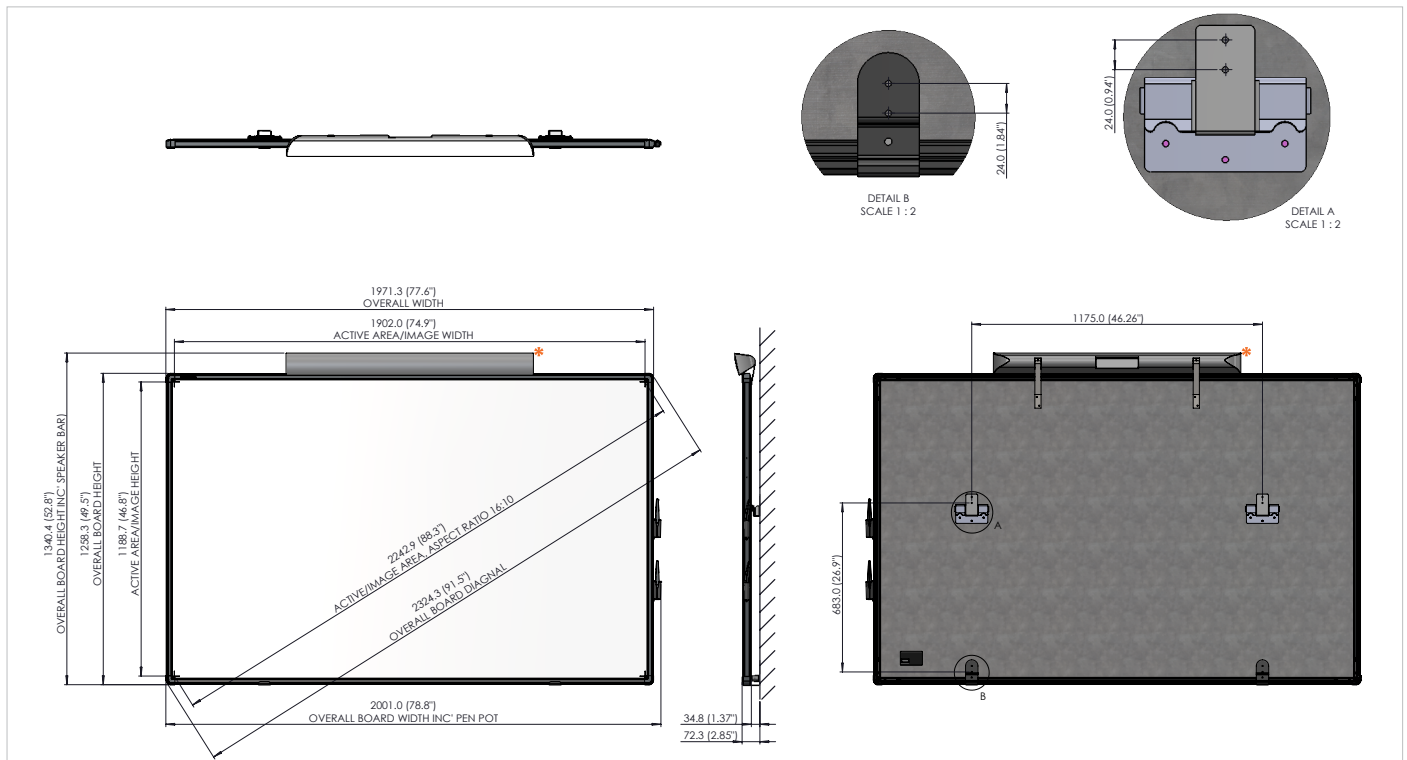

78"

88"

*Promethean ActivSoundBar NO se incluye con la compra de ActivBoard Touch.